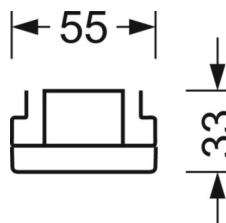

Механика

цвет корпуса	серебристый/ белый алюминий RAL 9006
размеры (LxWxH/DxH)	1531mm x 55mm x 33mm
вес (нетто)	2kg
Вид монтажа	сборка трековых систем, световая структура

DEEP-LINK

<https://www.regiolux.de/ru/article/19415004025>

Ссылка	LED 6000lm 840
ηLB	100 %
Φ ↓/↑	98 % / 2 %
UGR поп./вдоль	20.0 / 20.4

размеры

L	1531 mm	Длина
B	55 mm	Ширина
H	33 mm	Высота