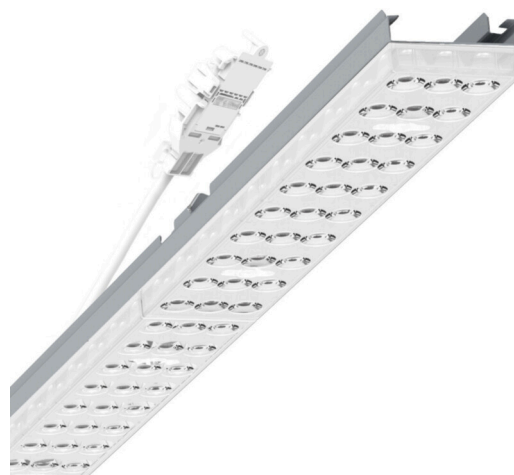

прибородержатель переменный - Individual.Lens.Optic - прямой широконаправленный свет - без видимых стыков

Ламподержатель из оцинкованного стального профиля, поверхность покрыта лаком на полиэфирной смоле. Крепление без инструментов с нажимными затворами, встроенными в конструкцию, обеспечивают защиту от кражи и взлома. В несущей трековой шине позиционируется по-разному. Цвет корпуса серебристый/ белый алюминий RAL 9006; Прямой широко направленный свет, распространяющийся через линзу «Individual.Lens.Optic» из пластика ПММА. Оптика отдельных линз делает сборку и установку предельно удобными, плоскость легко чистится. Тройные ряды из отдельных линз и лампо-/прибородержатели, идеально согласованные между собой, обеспечивают цельный вид без стыков и неравномерностей Подключение к электросети через присоединительный провод длиной 1 м для свободного позиционирования прибородержателя в световой полосе и 3-полюсную втычную деталь для быстрой сборки со свободным выбором фаз. Сменные блоки, позволяющие легко модернизировать освещение, существенно продлевают срок службы всей осветительной установки.

электротехника

Балласт	Электронный драйвер (1 штука)
Мощность системы	37W
сетевое напряжение	230V/50Hz
класс энергосбережения/Источник света	D

Оптика

Оснастка	LED, цветопередача/оттенок света CRI ≥ 80 / 4000K
Допуск для координаты цветности (MacAdam)	3SDCM
Фотобиологическая безопасность (светильник)	RG1
Номинальный световой поток	6074lm
Срок службы LED	50000h L80/B10 (Tq 40°C)
светоотдача светильников	162lm/W
Угол излучения	95° (C0) / 95° (C90)
UGR поп./вдоль	20.0 / 20.4

Механика

цвет корпуса	серебристый/ белый алюминий RAL 9006
размеры (LxWxH/DxH)	1531mm x 55mm x 33mm
вес (нетто)	2kg
Вид монтажа	сборка трековых систем, световая структура

DEEP-LINK

<https://www.regiolux.de/ru/article/19415004025>

Ссылка	LED 6000lm 840
ηLB	100 %
Φ ↓/↑	98 % / 2 %
UGR поп./вдоль	20.0 / 20.4

размеры

L	1531 mm	Длина
B	55 mm	Ширина
H	33 mm	Высота