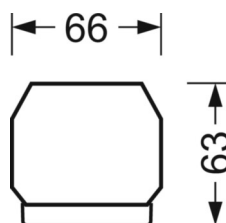

Механика

цвет корпуса	серебристый/ белый алюминий RAL 9006
размеры (LxWxH/DxH)	1531mm x 55mm x 33mm
вес (нетто)	2kg
Вид монтажа	сборка трековых систем, световая структура

DEEP-LINK

<https://www.regiolux.de/ru/article/19415004025>

Ссылка	LED 6000lm 840
ηLB	100 %
Φ ↓/↑	98 % / 2 %
UGR поп./вдоль	20.0 / 20.4

размеры

L	1531 mm	Длина
B	55 mm	Ширина
H	33 mm	Высота