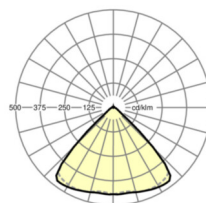

Механика

цвет корпуса	серебристый/ белый алюминий RAL 9006
размеры (LxWxH/DxH)	1531mm x 55mm x 33mm
вес (нетто)	2kg
Вид монтажа	сборка трековых систем, световая структура

DEEP-LINK

<https://www.regiolux.de/ru/article/19415004025>

Ссылка	LED 6000lm 840
ηLB	100 %
Φ ↓/↑	98 % / 2 %
UGR поп./вдоль	20.0 / 20.4

размеры

L	1531 mm	Длина
B	55 mm	Ширина
H	33 mm	Высота